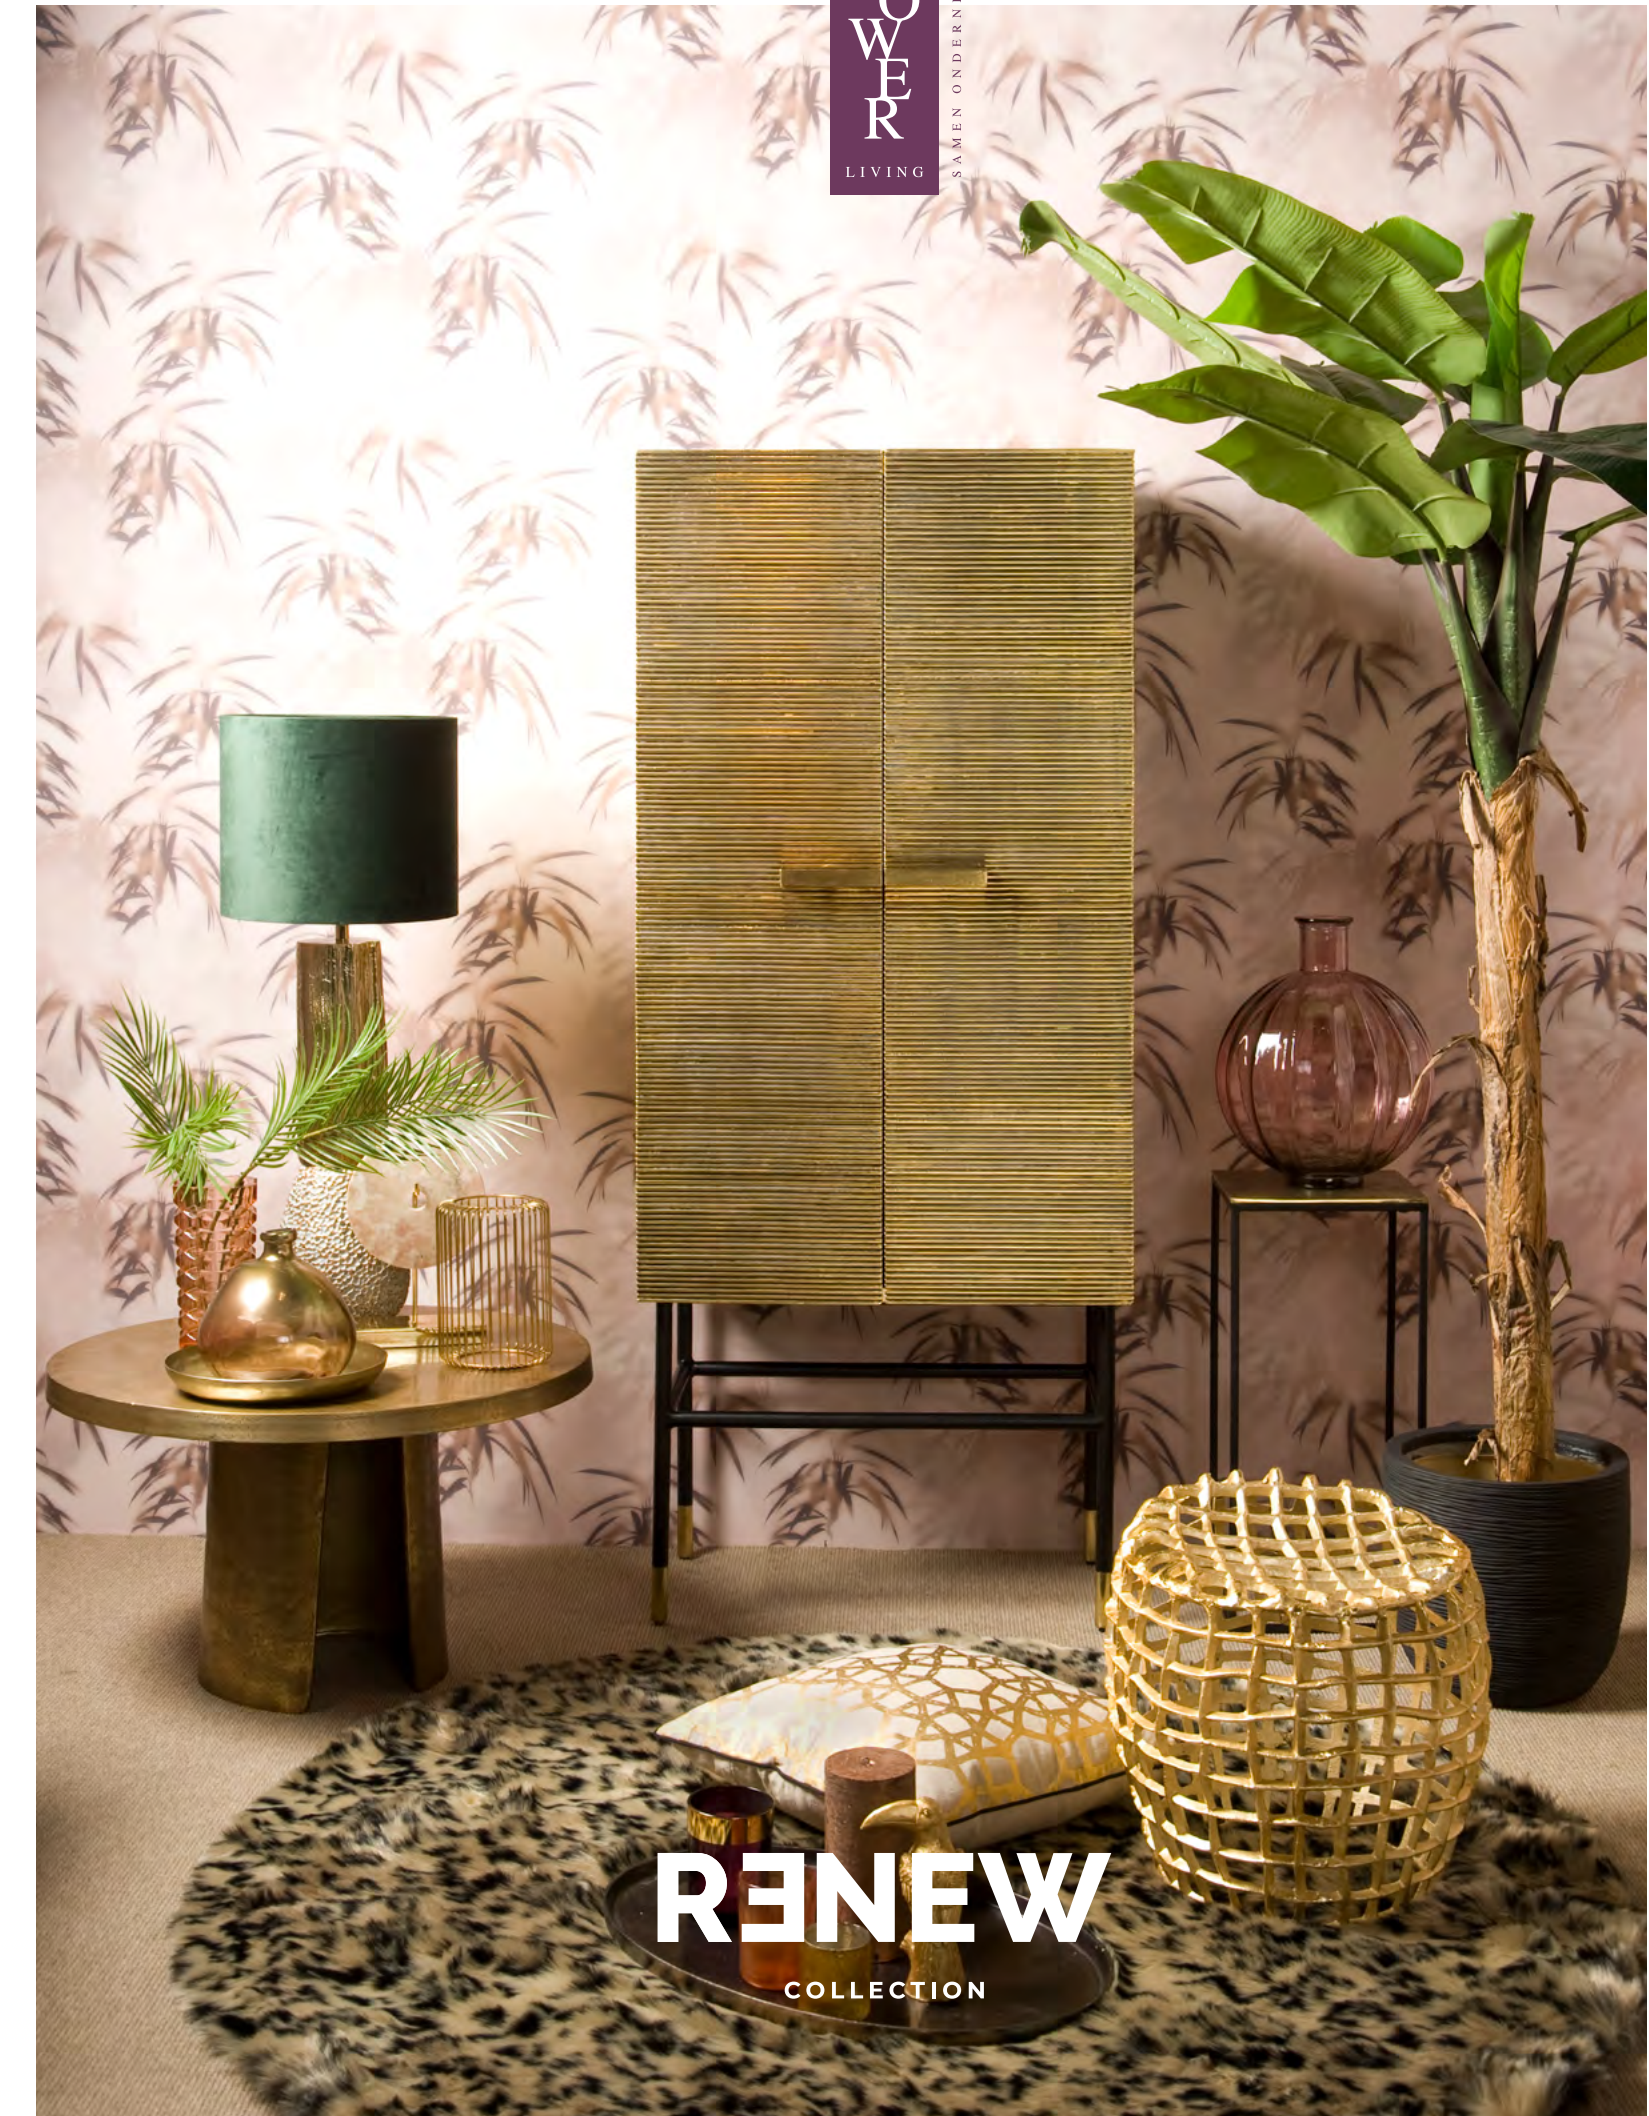

OMSCHRIJVING	ART. NR.	KLEUR	AFMETINGEN l x b x h (cm)
	CABINET (2 drs.)	PA 1476	Brass plated	90 x 45 x 160
	SIDEBOARD (4 drs.)	PA 1477	Brass plated	180 x 40 x 90
	CABINET (2 drs.)	PA 1508	Bone inlay	100 x 40 x 140
	CABINET (2 drs.)	PA 1618	Silver plated	90 x 40 x 80
	CABINET (2 drs.)	PA 1619	Silver plated	90 x 45 x 150
	CABINET (2 drs.)	PA 1620	Gold finish	75 x 42 x 180
	CONSOLE TABLE (3 drws.)	PA 1630	Brass plated	120 x 40 x 80

	OMSCHRIJVING	ART. NR.	KLEUR	AFMETINGEN l x b x h (cm)
	ENDTABLE SQUARE (set of 3)	MG 2284	Powder coat graphite - Brass antique nickel	26 x 26 x 57 30 x 30 x 69 35 x 35 x 76
	ENDTABLE SQUARE (set of 3)	MG 2573	Grey-brass antique- pewter - Mat black	25 x 25 x 65 30 x 30 x 69 35 x 35 x 75
	TABLE	MG 7715	Shiny brass	42 x 42 x 46
	ENDTABLE ROUND (set of 2)	MG 8087-AB	Brass antique	38 x 38 x 46 47 x 47 x 56
	ENDTABLE SQUARE (set of 3)	MG 8456-ABC	Nickel oxidised	40 x 40 x 51 50 x 50 x 56 58 x 58 x 62
	COFFEETABLE ROUND	MG 8901	Copper antique	76 x 76 x 48
	ENDTABLE ROUND	MG 8904-A	Brass antique	50 x 50 x 54
	ENDTABLE ROUND	MG 8904-B	Brass antique	50 x 50 x 57