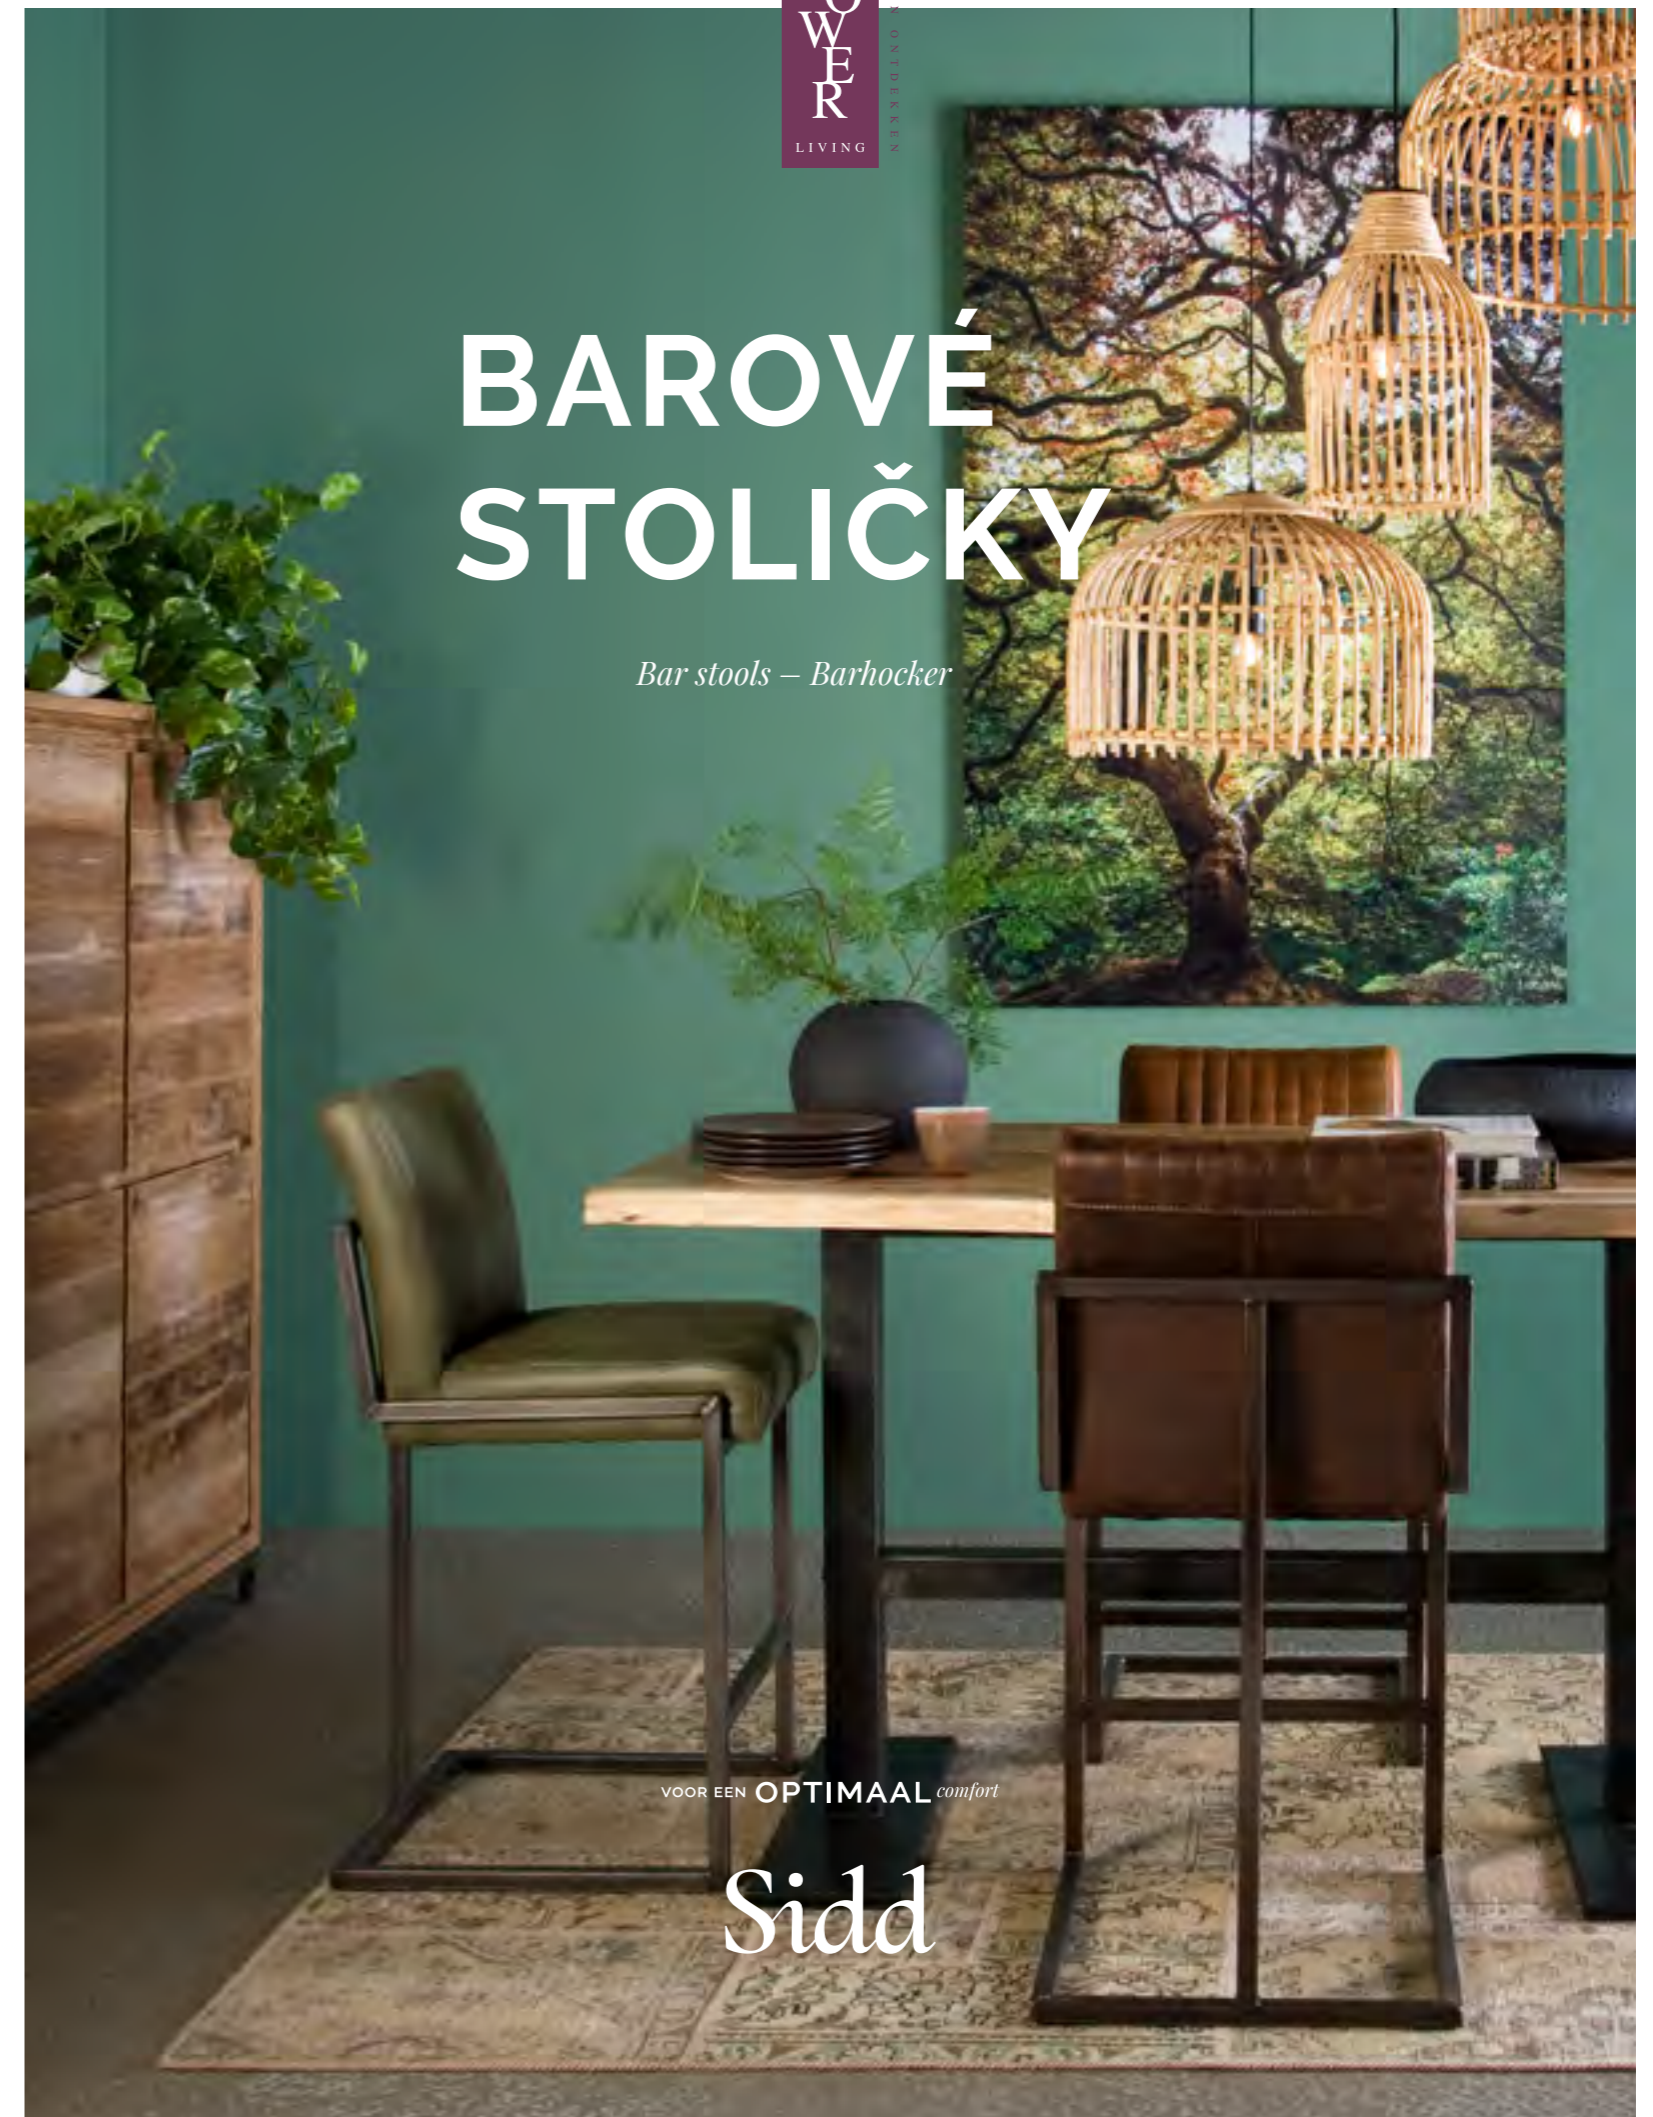

TOWER
LIVING

BAROVÉ STOLIČKY

Bar stools – Barhocker

VOOR EEN OPTIMAAL comfort

Sidd

BARSTOLEN – Bar stools – Barhocker