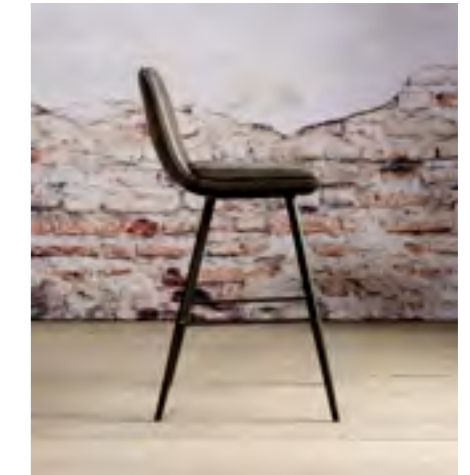

AFMETINGEN – Dimensions – Maße
59 x 56 x 104 (H) CM

STOFKLEUREN
Fabric colours
Stofffarben

STOFKLEUREN Fabric colours Stofffarben	ARTIKELNUMMER Article number Artikelnummer
■ BULL GREEN	NI 0141
■ BULL COGNAC	NI 0143
■ BULL ANTHRACITE	NI 0140
■ BULL BROWN	NI 0142

AFMETINGEN – Dimensions – Maße
43 x 53 x 105 (H) CM

STOFKLEUREN
Fabric colours
Stofffarben

STOFKLEUREN Fabric colours Stofffarben	ARTIKELNUMMER Article number Artikelnummer
■ T-ANTHRACITE	NC 0114
■ T-COGNAC	NC 0115

MODEL **PAMPLONA BAR STOOL**

Pamplona is zeer comfortabel met een moderne industriële uitstraling.

*Pamplona is a very comfortable stool with a modern, industrial look.
Pamplona ist sehr komfortabel mit einem modernen industriellen Look.*