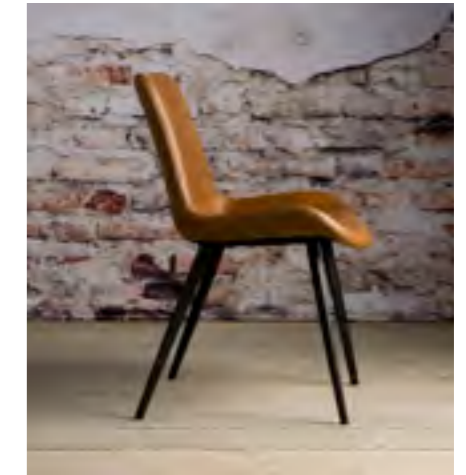

AFMETINGEN – Dimensions – Maße
53 x 59 x 81 (H) CM

STOFKLEUREN
Fabric colours
Stofffarben

FABRIC DARK BROWN	NC 0090
FABRIC LIGHT BROWN	NC 0091
FABRIC ANTHRACITE	NC 0092

ARTIKELNUMMER
Article number
Artikelnummer