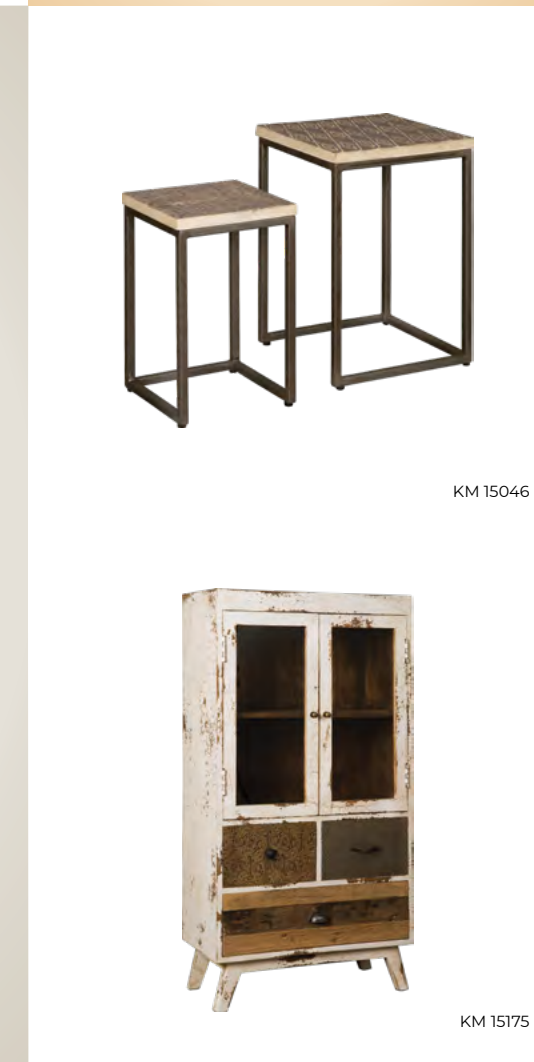

KM 15175

KM 15046

IF 0790 – IF 0786

OMSCHRIJVING	ART. NR.	KLEUR	AFMETINGEN l x b x h (cm)
 TABLE	IF 0800	Mango finish - Patina grey	38 x 32 x 61
 COFFEETABLE (set of 3)	KM 16393	Off white/Black print - Metal natural	35 x 26 x 51 40 x 28 x 56 47 x 33 x 61
 TABLE (set of 3)	KM 15038	Black white print - Metal natural	41 x 36 x 43 46 x 41 x 51 51 x 46 x 60
 COFFEETABLE (set of 2)	KM 15046	Off white/Blue print - Metal natural	30 x 30 x 49 40 x 40 x 59
 BOX WITH SEAT	KM 6104	White antique - Canvas beige	120 x 42 x 63
 STOOL	KM 11241	Leather brown white fur - wood green antique	83 x 45 x 44
 BENCH (4 drs.)	KM 11242	White antique - Leather brown white	120 x 41 x 52
 SIDEBOARD (4 drs.)	KM 6267	Wood natural - Iron white antique	152 x 36 x 69
 SIDEBOARD (4 drs.)	KM 11273	Wood natural - Iron white antique	129 x 45 x 82