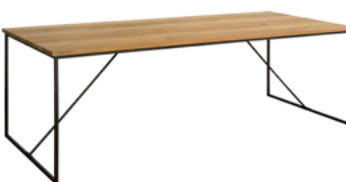

_boekenkast

ARTIKEL NR. FORMAAT

FI 0047 60 x 45 x 220 (H) CM

_eetkamertafel

ARTIKEL NR. FORMAAT

FI 0050 180 x 90 x 77 (H) CM

FI 0051 200 x 100 x 77 (H) CM

FI 0052 220 x 100 x 77 (H) CM

FI 0053 240 x 100 x 77 (H) CM