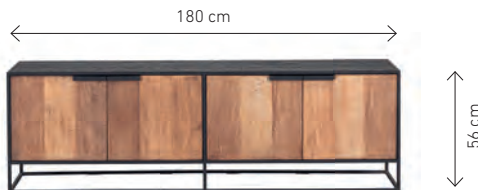

STEP  
**1**

**START BY CHOOSING A TV DRESSER**

Cosmo tv wall element TV stand, 4 drawers  
**CS 606152** 50x180x40 cm

Cosmo tv wall element dresser, 4 doors  
**CS 606160** 56x180x40 cm

STEP  
**2**

**ADD CABINETS**