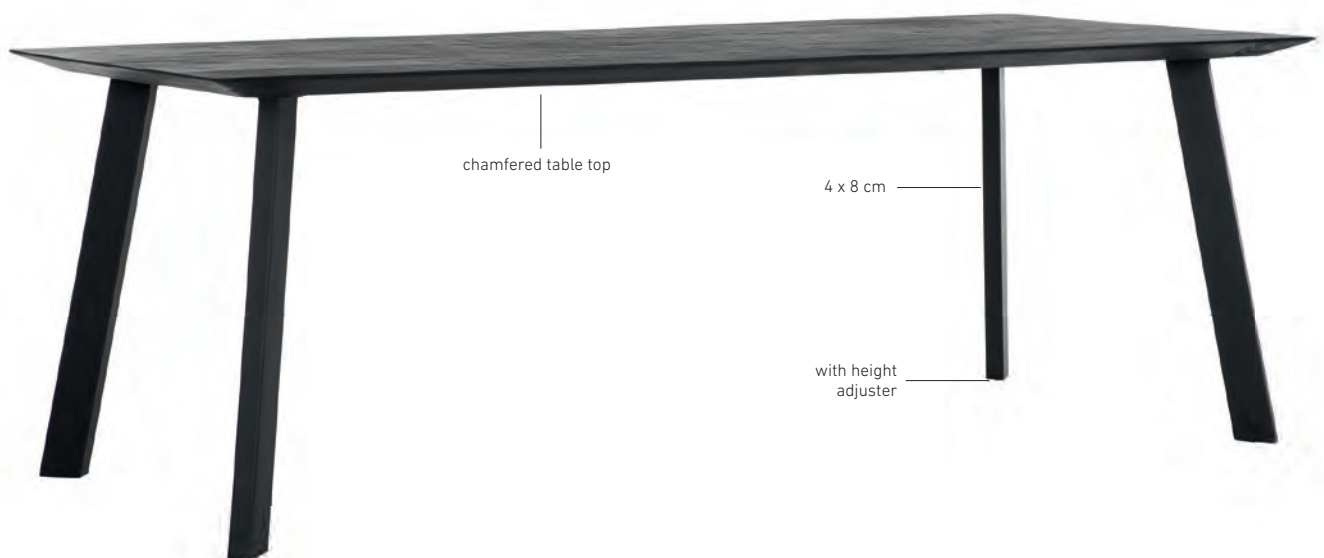

Omladená vrchná doska spočíva na jedálenskom stole Shape na obdĺžnikových nohách ktoré sa mierne rozširujú a vytvárajú skvelý priestorový efekt.

dining table Shape rectangular black

**BT 611235** 78x200x100 cm spacing table legs 175 cm