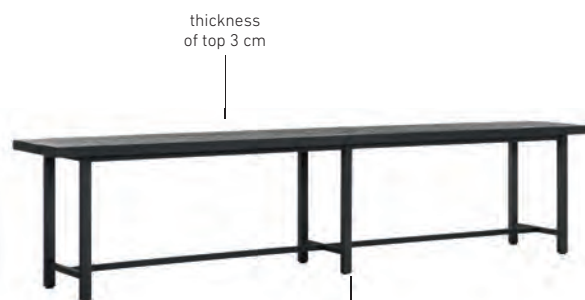

bench Beam black

BT 438191 47x165x35 cm **BT 438193** 47x190x35 cm

BT 438195 47x215x35 cm **BT 438197** 47x240x35 cm