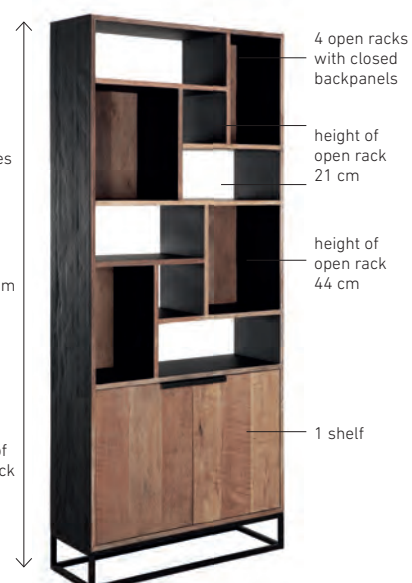

bookrack Cosmo
2 doors, 10 open racks
CS 605009 215x90x35 cm