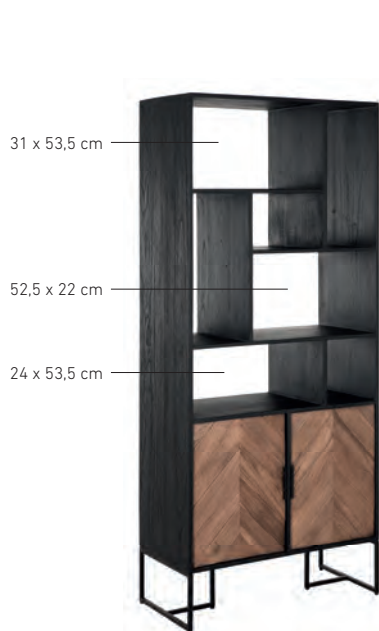

Príborníky majú dve alebo tri zásuvky. Postavte príborník k prázdnej stene, aby ste ukázali svoje najlepšie veci. Môžete ho použiť aj ako rozdeľovač izieb alebo na oživenie dlhej chodby.

sideboard Criss Cross, 2 drawers  
**CC 206652** 78x120x40 cm

sideboard Criss Cross, 3 drawers  
**CC 206654** 78x160x40 cm

**LIGHT FOOTED** The distinctive base of crossed metal squares adds to the liveliness of the slanting wood.

VZDUŠNÝ Štvorcová kovová základňa podporuje živosť šikmých línii dreva.

bookcase Criss Cross  
2 doors, 7 open racks  
**CC 206100** 185x80x40 cm

showcase Criss Cross, 2 doors  
glass/metal, 2 doors wood  
**CC 206106** 185x80x40 cm

cupboard Criss Cross  
4 doors  
**CC 206108** 185x80x40 cm