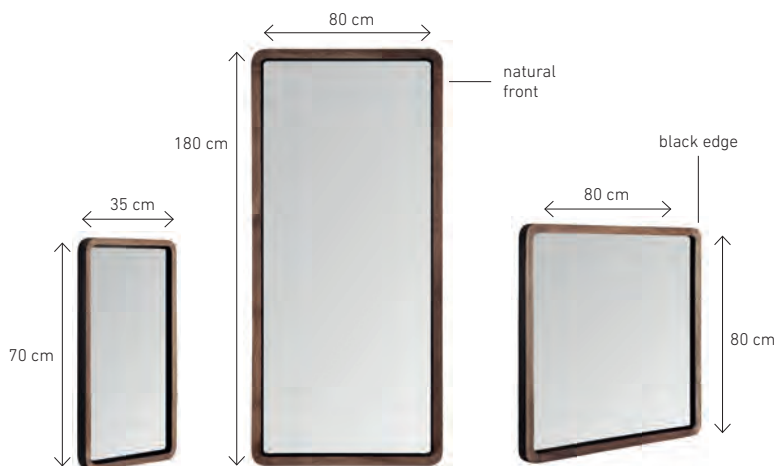

hanging TV stand Cosmo No.1 large, 4 doors, 2 open racks  
**CS 605136** 40x205x40 cm

TV stand Cosmo No.2 large, 4 doors, 2 open racks  
**CS 605145** 55x205x40 cm

**MULTI PURPOSE** A clever hybrid between a tv-stand and sideboard, this dresser can easily be used as both.

VIACÚČELOVÁ: Táto skrinka má otvor na televízne káble, ale ponúka aj dostatok úložného priestoru. Použite ju pred televízorom alebo ako nízku skrinku s bufetom.

rack Cosmo, 2 doors  
**CS 650006** 200x70x35 cm

rack Cosmo, 2 drawers  
**CS 650008** 200x70x35 cm

With their slim and clever design these wall racks will fit in any small corner, providing a smart spot to hold your bits and books.

Vďaka inteligentnému dizajnu ponúkajú tieto skrinky hravé miesto pre knihy a rastliny v každom rohu.