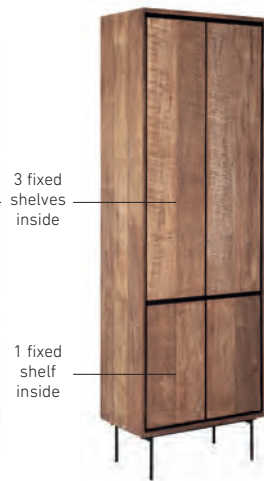

cupboard Metropole low
2 doors
MP 204006 180x90x45 cm

cupboard Metropole high, 4 doors
MP 204007 210x70x40 cm